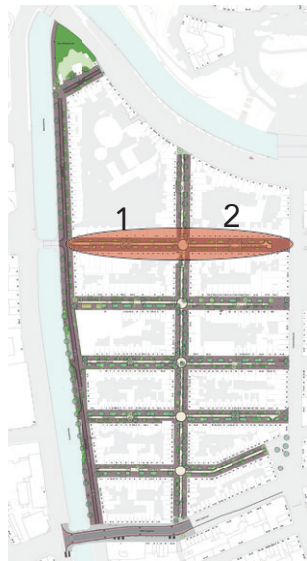

Eerste Jacob van Campenstraat

- Rijweg Ruysdaelkade, rode straatsteen.
- Trottoir van betegels, A. Cuystraat en stadhouderskade.
- Rijweg A. Cuystraat, zwart asfalt.
- Fietsstrook A. Cuystraat, rood asfalt.
- Plantvakken, biodiverse beplantingen.
- Water infiltrerende groenstrook.
- Plantvak Speciaal, speelaanleiding.
- Speeltuin Quellijnstraat.
- Bestaande boom.**
- Nieuwe boom.
- Nieuwe struik - kleine boom.
- Afvalcontainers, Glas, R-est, Groen en P-papier.