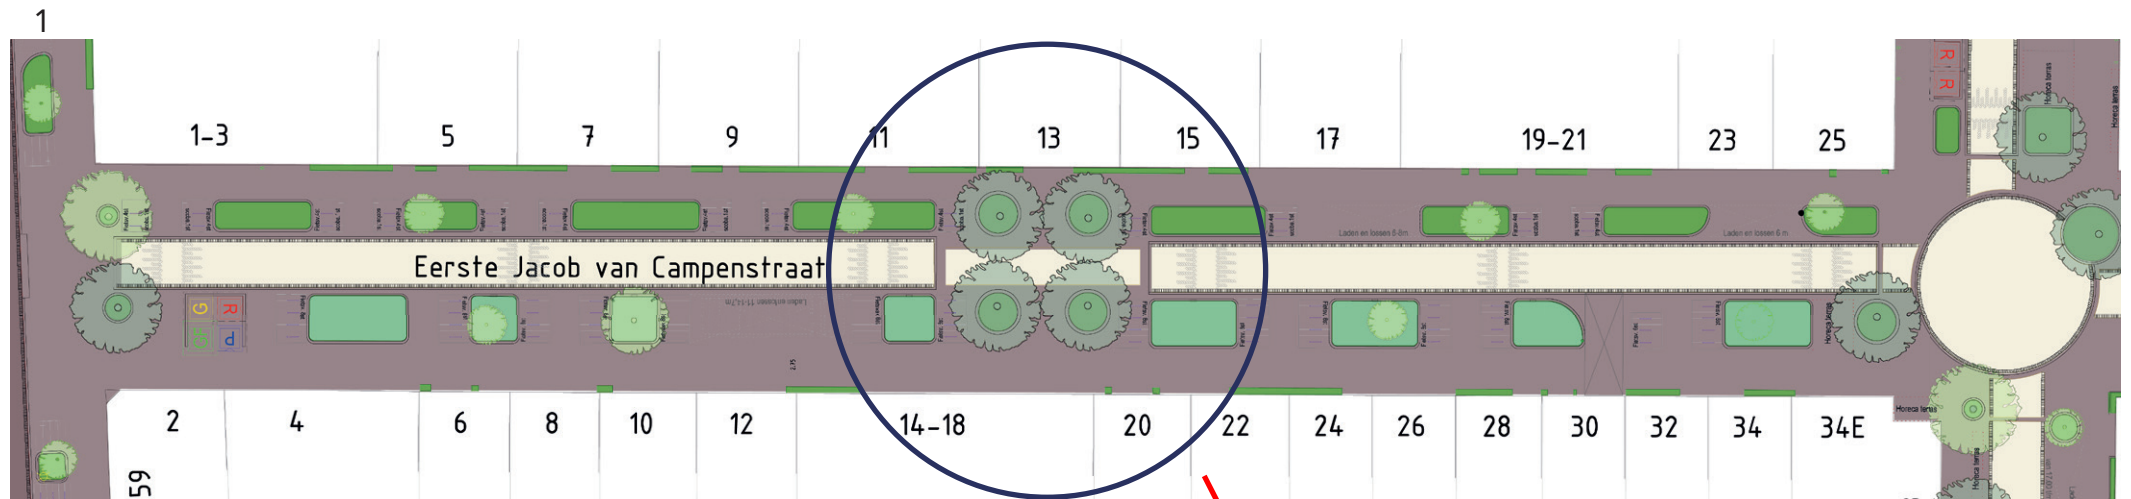

Eerste Jacob van Campenstraat

- Rijweg Ruysdaelkade, rode straatsteen.
- Trottoir van betegels, A. Cuystraat en stadhouderskade.
- Rijweg A. Cuystraat, zwart asfalt.
- Fietsstrook A. Cuystraat, rood asfalt.
- Plantvakken, biodiverse beplantingen.
- Water infiltrerende groenstrook.
- Plantvak Speciaal, speelaanleiding.
- Speeltuin Quellijnstraat.
- Bestaande boom.**
- Nieuwe boom.
- Nieuwe struik - kleine boom.
- Afvalcontainers, Glas, R-est, Groen en P-papier.