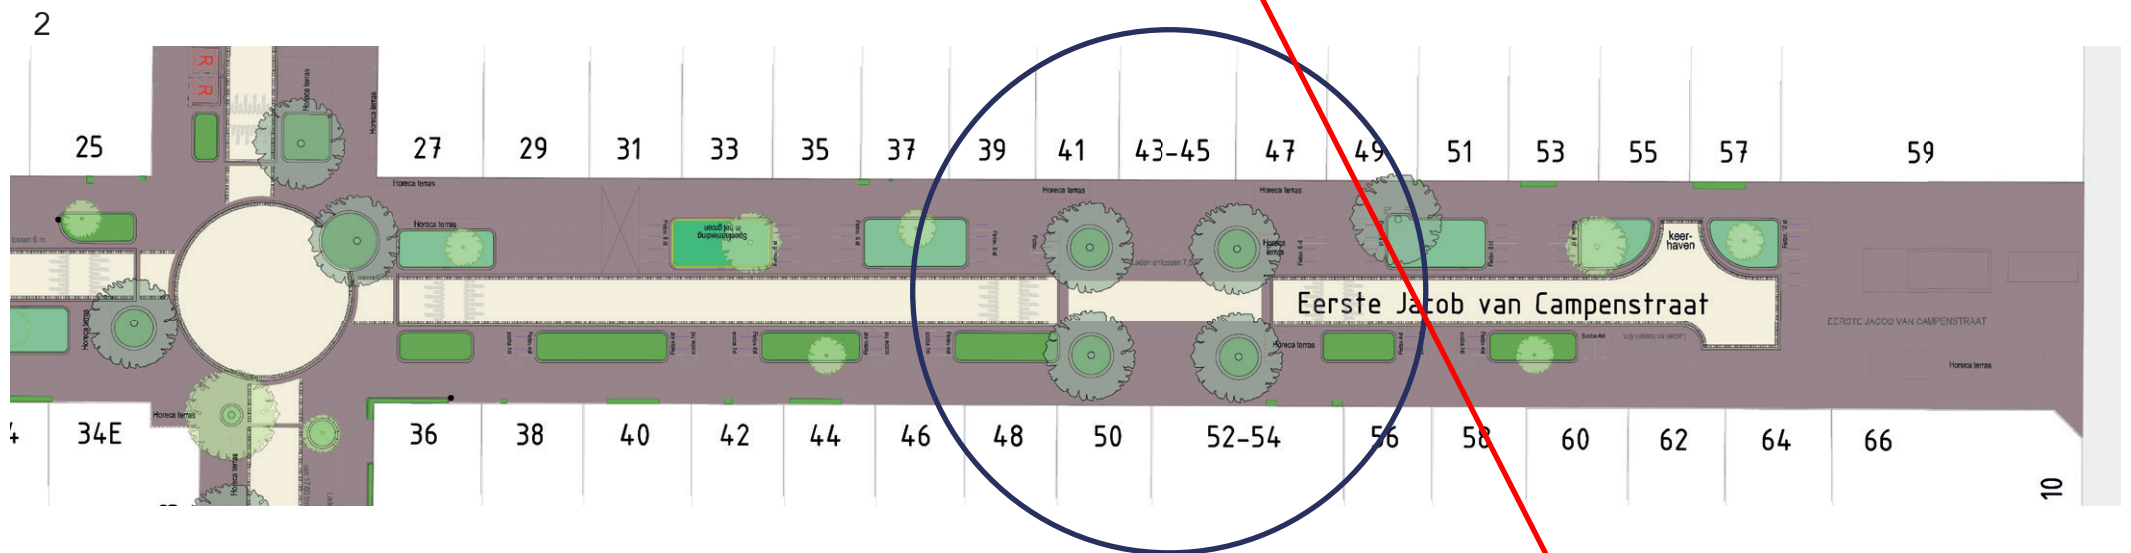

Eerste Jacob van Campenstraat

- Rijweg Ruysdaelkade, rode straatsteen.
- Trottoir van betegels, A. Cuystraat en stadhouderskade.
- Rijweg A. Cuystraat, zwart asfalt.
- Fietsstrook A. Cuystraat, rood asfalt.
- Plantvakken, biodiverse beplantingen.
- Water infiltrerende groenstrook.
- Plantvak Speciaal, speelaanleiding.
- Speeltuin Quellijnstraat.
- Bestaande boom.**
- Nieuwe boom.
- Nieuwe struik - kleine boom.
- Afvalcontainers, Glas, R-est, Groen en P-papier.